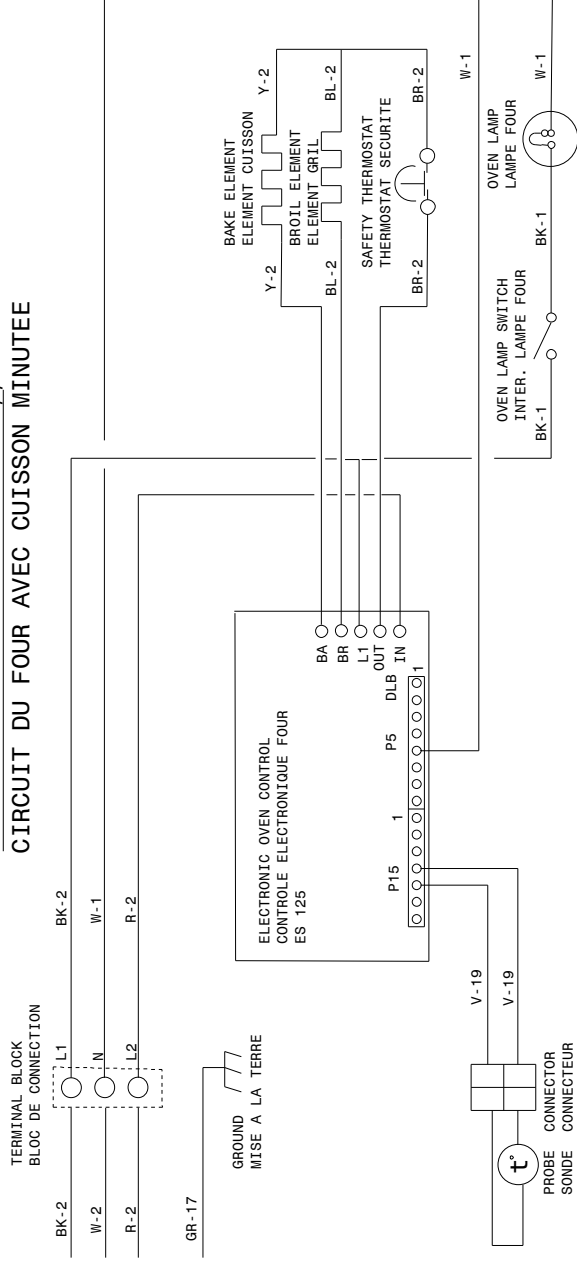

**OVEN CIRCUIT WITHOUT TIMED BAKE //
CIRCUIT DU FOUR SANS CUISSON MINUTEE**

**OVEN CIRCUIT WITH TIMED BAKE //
CIRCUIT DU FOUR AVEC CUISSON MINUTEE**

COLOR CODE/CODE DE COULEUR	WIRE FIL	GAUGE CALIBRE	TEMP. °C	CSA	UL
G. - GREEN/VERT	1	18	125	CL1251	3173
W. - WHITE/BLANC	2	16	125	CL1251	3173
R. - RED/ROUGE	3	14	125	CL1251	3173
O. - ORANGE/ORANGE	4	12	125	EXL-150	3321
Y. - YELLOW/JAUNE	5	16	150	EXL-150	3321
BR. - BROWN/BRUN	7	14	150	EXL-150	3321
BL. - BLUE/BLEU	8	12	150	EXL-150	3321
BK. - BLACK/NOIR	10	18	200	SEW-1	3122
	11	16	200	SEW-1	3122
	12	12	250	3252	
	13	16	250	3252	
	14	20	150	EXL-150	3321
	15	8	150	EXL-150	3321
	16	8	60		
	17	10	200	SEW-1	3122
	18	10	125	SEW-1	3173
	19	20	200	SEW-1	3122
	20	20	125	CL-1252	3266
	21	22	150		10109
	22	22	200		3573
	23	18	200		1015
	24	20	105		1015
	25	18	105		1015
	26	16	105		1015
	27	14	105		1015
	28	12	105		1015
	29	10	105		1015
	30	22	105		1569

**CAUTION: DISCONNECT POWER BEFORE SERVICING UNIT.
ATTENTION: COUPEZ L'ALIMENTATION AVANT D'EFFECTUER LA REPARATION.**

318046009 REV:A