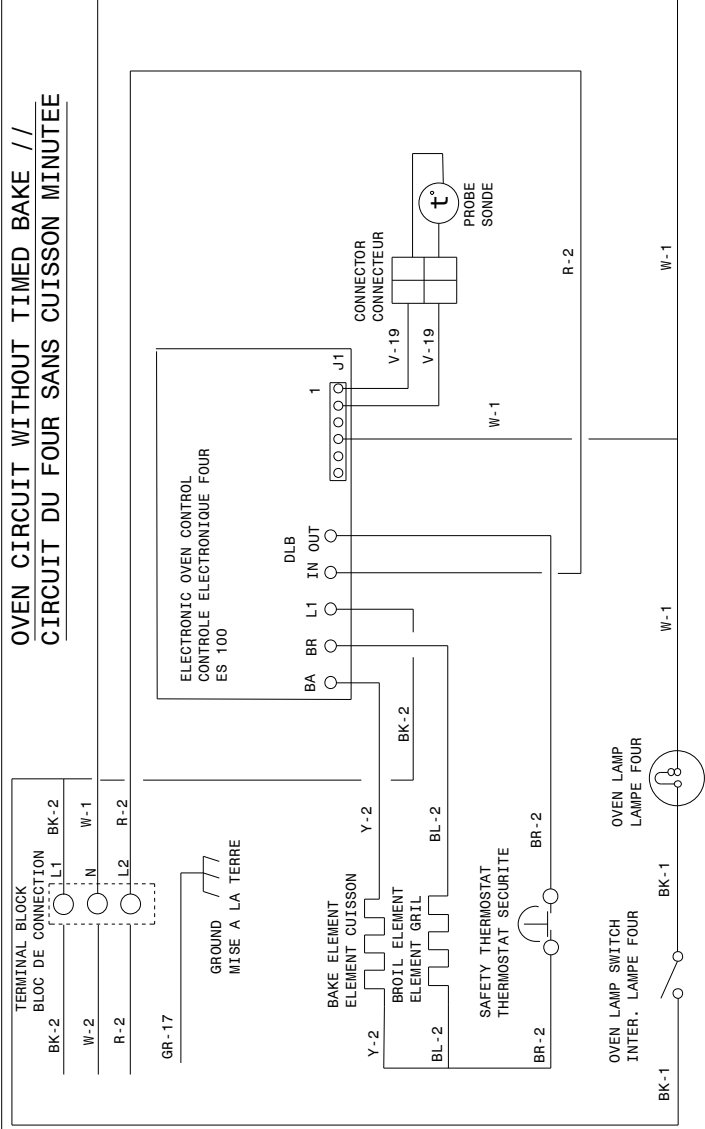

**OVEN CIRCUIT WITHOUT TIMED BAKE //
CIRCUIT DU FOUR SANS CUISSON MINUTEE**

**OVEN CIRCUIT WITH TIMED BAKE //
CIRCUIT DU FOUR AVEC CUISSON MINUTEE**

COLOR CODE/CODE DE COULEUR	WIRE FIL	GAUGE CALIBRE	TEMP. °C	CSA	UL
G. - GREEN/VERT	1	18	125	CL1251	3173
W. - WHITE/BLANC	2	16	125	CL1251	3173
R. - RED/ROUGE	3	14	125	CL1251	3173
O. - ORANGE/ORANGE	4	12	125	EXL-150	3321
Y. - YELLOW/JAUNE	5	16	150	EXL-150	3321
BR. - BROWN/BRUN	7	14	150	EXL-150	3321
BL. - BLUE/BLEU	8	12	150	EXL-150	3321
BK. - BLACK/NOIR	10	18	200	SEW-1	3122
	11	16	200	SEW-1	3122
	12	12	250	3252	
	13	16	250	3252	
	14	20	150	EXL-150	3321
	15	8	150	EXL-150	3321
	16	8	60		
	17	10	200	SEW-1	3122
	18	10	125	SEW-1	3173
	19	20	200	SEW-1	3122
	20	20	125	CL-1252	3266
	21	22	150		10109
	22	22	200		3573
	23	18	200		1015
	24	20	105		1015
	25	18	105		1015
	26	16	105		1015
	27	14	105		1015
	28	12	105		1015
	29	10	105		1015
	30	22	105		1569

**CAUTION: DISCONNECT POWER BEFORE SERVICING UNIT.
ATTENTION: COUPEZ L'ALIMENTATION AVANT D'EFFECTUER LA REPARATION.**

318046009 REV:A