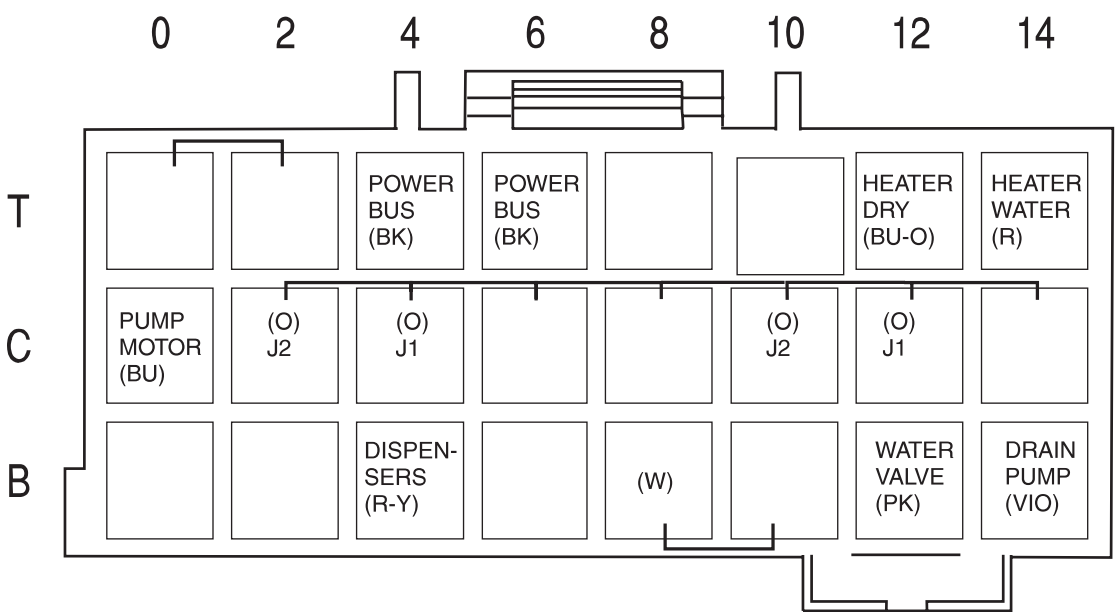

P/N: 154414401

Models:
MDB122, MDB124

011112

Color Code

BK..... Black
 BU..... Blue
 BU-O..... Blue/Orange
 O..... Orange
 PK..... Pink
 R..... Red
 R-Y..... Red/Yellow
 VIO..... Violet
 W..... White

Timer Block

Cycle Chart

Wiring Diagram