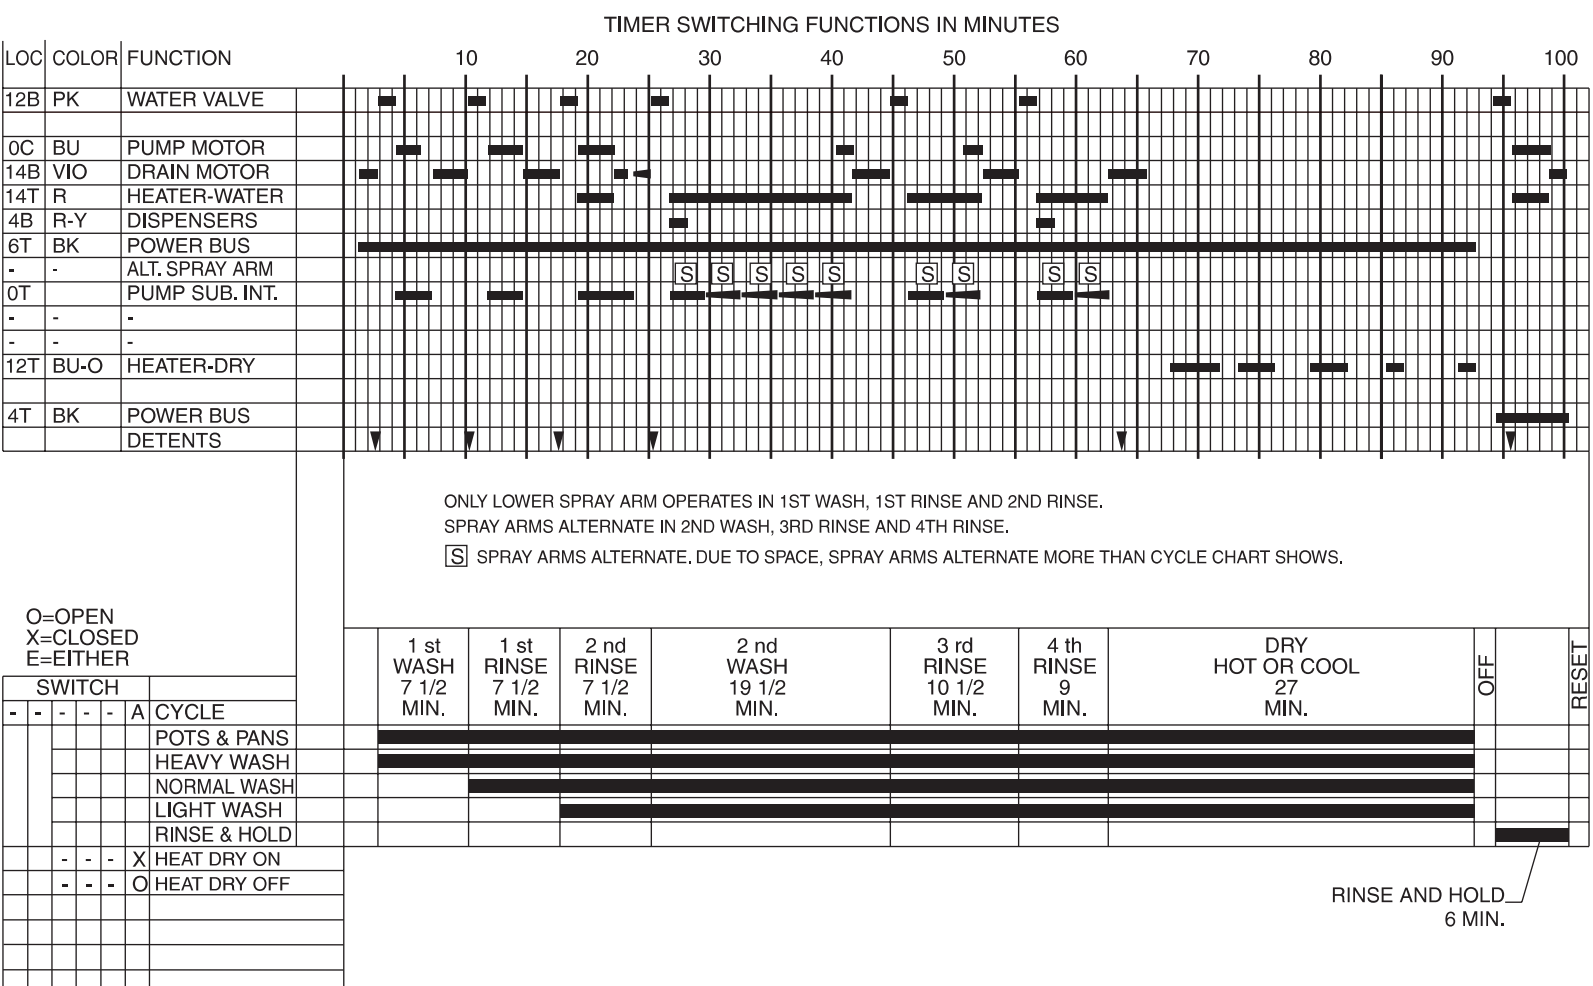

P/N: 154414401

Models:
MDB122, MDB124

011112

Color Code

BK..... Black
 BU..... Blue
 BU-O..... Blue/Orange
 O..... Orange
 PK..... Pink
 R..... Red
 R-Y..... Red/Yellow
 VIO..... Violet
 W..... White

Timer Block

Cycle Chart

Wiring Diagram