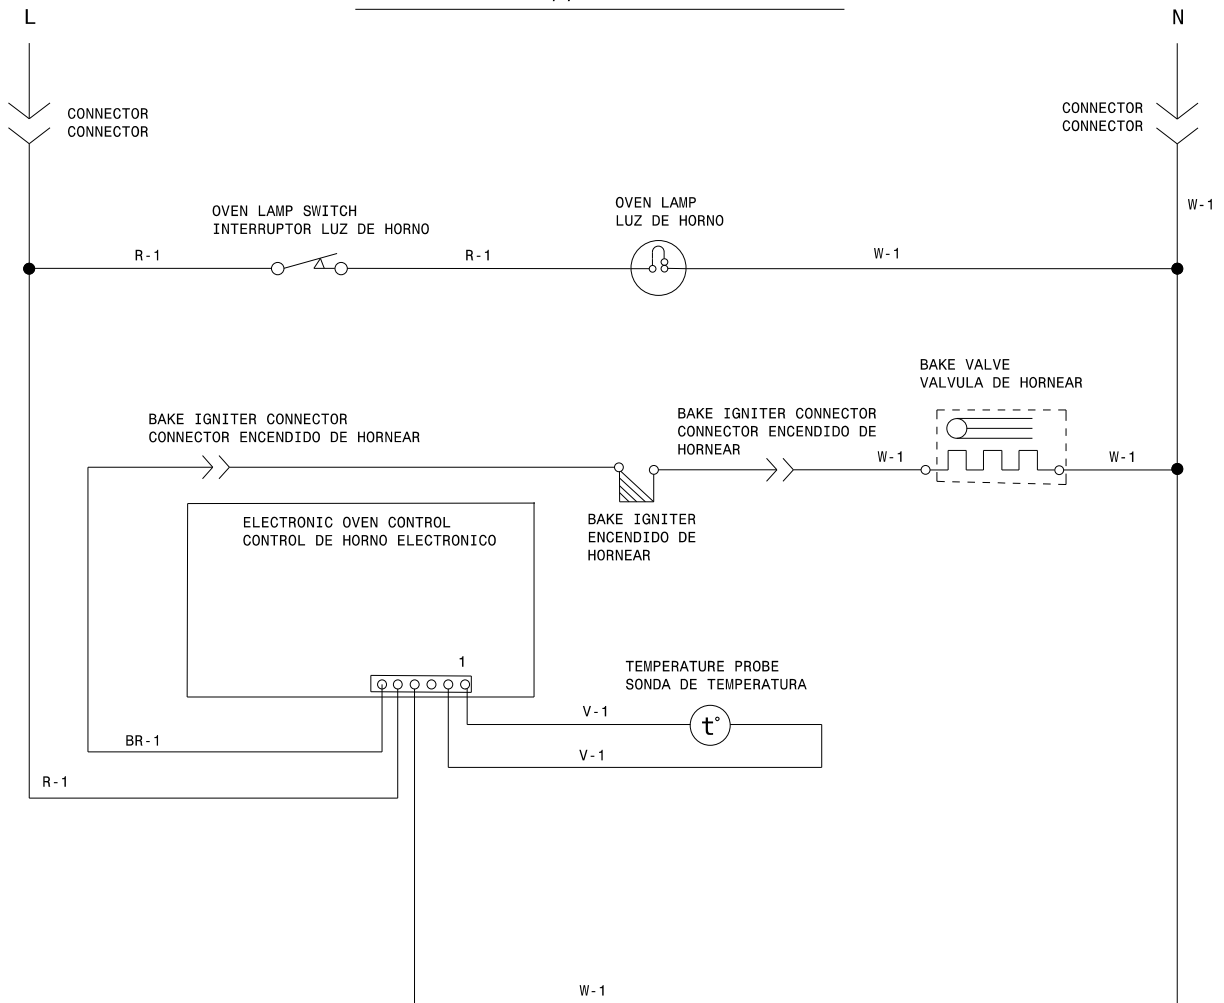

OVEN CIRCUIT // CIRCUITO DE HORNO

CAUTION:
 LABEL ALL WIRES PRIOR TO DISCONNECTION WHEN SERVICING CONTROLS.
 WIRING ERROR CAN CAUSE IMPROPER AND DANGEROUS OPERATION.
 VERIFY PROPER OPERATION AFTER SERVICING.

AVISO:
 ETIQUETE TODOS LOS ALAMBRES ANTES DE DESCONECTAR PAR REALIZAR ET MANTENIMIENTO DE LOS CONTROLES.ERROR DE ALAMBRAJE PUEDE CAUSAR UN FUNCIONAMIENTO INCORRECTO Y PELIGROSO.VERIQUE SI EL FUNCIONAMIENTO ESTA CORRECTO DESPUES DEL MANTENIMIENTO.

COLOR CODE/CODIGOS DE COLOR

G. - GREEN/VERDE
 W. - WHITE/BLANCO
 R. - RED/ROJO
 O. - ORANGE/NARANJA
 Y. - YELLOW/AMARILLO
 BR. - BROWN/CAFE
 BL. - BLUE/AZUL
 BK. - BLACK/NEGRO

WIRE ALAMBRE	GAUGE MEDIDA	TEMP.°C	CSA	UL
1	18	125	CL1251	3173