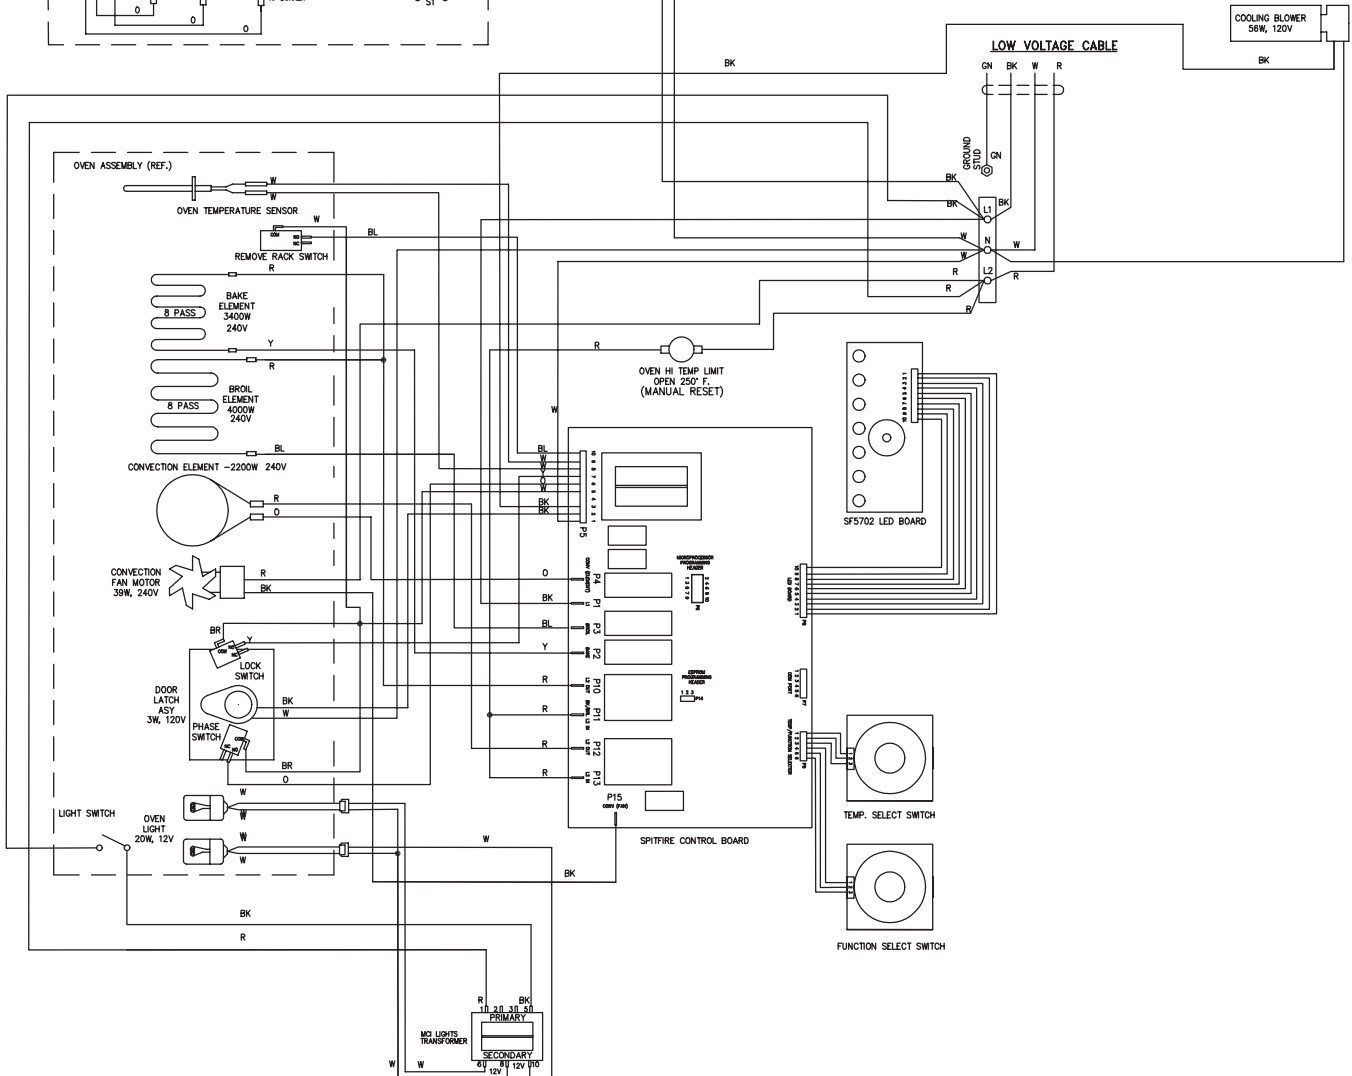

WIRING DIAGRAM

MODEL NUMBER	ELECTRICAL CIRCUIT REQUIRED
E36DF76EPS	120/240VAC, 60Hz, 50A

WIRE COLOR CODE

- W - WHITE
- R - RED
- Y - YELLOW
- O - ORANGE
- BK - BLACK
- BR - BROWN
- BL - BLUE
- GR - GREEN
- PR - PURPLE

BK