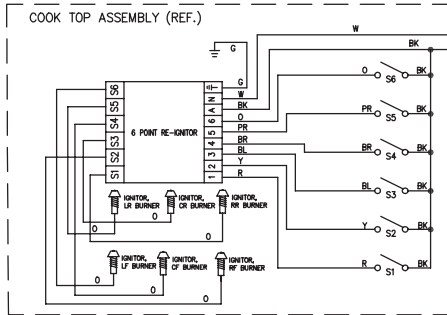

WIRING DIAGRAM

MODEL NUMBER	ELECTRICAL CIRCUIT REQUIRED
E36DF76EPS	120/240VAC, 60Hz, 50A

WIRE COLOR CODE

- W - WHITE
- R - RED
- Y - YELLOW
- O - ORANGE
- BK - BLACK
- BR - BROWN
- BL - BLUE
- GR - GREEN
- PR - PURPLE