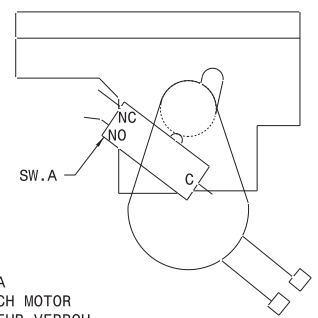

OVEN CIRCUIT // CIRCUIT DU FOUR

OPTIONAL FACULTATIF WARMER DRAWER/TIROIR RECHAUD

WIRE FIL	GAUGE CALIBRE	TEMP. °C	CSA	UL
16	8	60		
17	10	60		
18	10	200	SEW-1	3122
19	20	125	SEW-1	3173
20	20	200	SEW-1	3122
21	22	125	CL-1252	3266
22	22	150		10109

LEGEND/LEGENDE

SW. - SWITCH/INTERRUPTEUR
 R.F. - RIGHT FRONT/AVANT DROIT
 R.R. - RIGHT REAR/ARRIERE DROIT
 L.F. - LEFT FRONT/AVANT GAUCHE
 L.R. - LEFT REAR/ARRIERE GAUCHE
 LIM. - LIMITOR/LIMITEUR
 H.S. - HOT SURFACE/SURFACE CHAUDE
 T.B. - TERMINAL BLOCK/BLOC DE CONNECTION
 CON. - CONTROL/CONTROLE ESEC 15
 C.T. - COOK TOP/TABLE DE CUISSON
 MDL. - MOTOR DOOR LATCH/MOTEUR PORTE VERROU

COLOR CODE/CODE DE COULEUR

G. - GREEN/VERT
 W. - WHITE/BLANC
 R. - RED/ROUGE
 O. - ORANGE/ORANGE
 Y. - YELLOW/JAUNE
 BR. - BROWN/BRUN
 BL. - BLUE/BLEU
 BK. - BLACK/NOIR

WIRE FIL	GAUGE CALIBRE	TEMP. °C	CSA	UL
1	18	125	CL1251	3173
2	16	125	CL1251	3173
3	14	125	CL1251	3173
4	12	125	CL1251	3173
5	18	150	EXL-150	3321
6	16	150	EXL-150	3321
7	14	150	EXL-150	3321
8	12	150	EXL-150	3321
9	10	150	EXL-150	3321
10	18	200	SEW-1	3122
11	16	200	SEW-1	3122
12	12	250		3252
13	16	250		3252
14	20	150	EXL-150	3321
15	8	150	EXL-150	3321

CAUTION: DISCONNECT POWER BEFORE SERVICING UNIT.
ATTENTION: COUPEZ L'ALIMENTATION AVANT D'EFFECTUER LA REPARATION.

318271927 REV:A
SHEET/FEUILLE: 1/2

COOKTOP CIRCUIT // CIRCUIT TABLE CUISSON

SW.A
LATCH MOTOR
MOTEUR VERROU