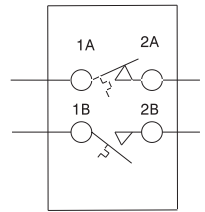

LIMITER/LIMITEUR
CERAMASPEED/EIKA