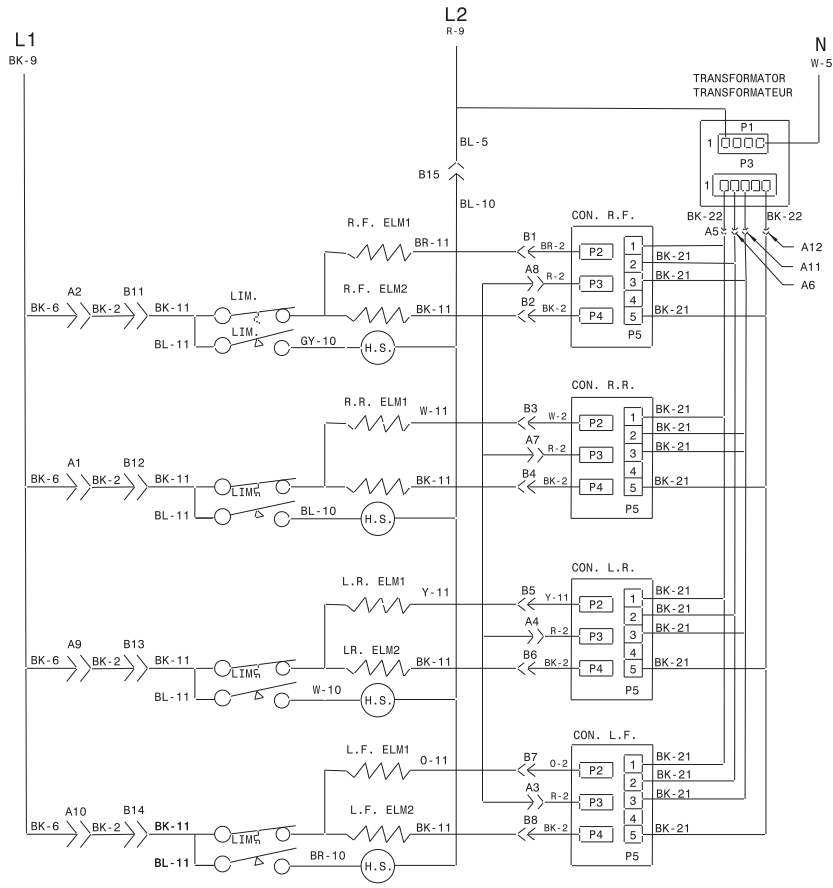

OVEN CIRCUIT // CIRCUIT DU FOUR

OPTIONAL FACULTATIF WARMER DRAWER/TIROIR RECHAUD

WIRE FIL	GAUGE CALIBRE	TEMP. °C	CSA	UL
16	8	60		
17	10	60		
18	10	200	SEW-1	3122
19	20	125	SEW-1	3173
20	20	200	SEW-1	3122
21	22	125	CL-1252	3266
22	22	150		10109

LEGEND/LEGENDE

SW. - SWITCH/INTERRUPTEUR
 R.F. - RIGHT FRONT/AVANT DROIT
 R.R. - RIGHT REAR/ARRIERE DROIT
 L.F. - LEFT FRONT/AVANT GAUCHE
 L.R. - LEFT REAR/ARRIERE GAUCHE
 LIM. - LIMITOR/LIMITEUR
 H.S. - HOT SURFACE/SURFACE CHAUDE
 T.B. - TERMINAL BLOCK/BLOC DE CONNECTION
 CON. - CONTROL/CONTROLE ESEC 15
 C.T. - COOK TOP/TABLE DE CUISSON
 MDL. - MOTOR DOOR LATCH/MOTEUR PORTE VERROU

COLOR CODE/CODE DE COULEUR

G. - GREEN/VERT
 W. - WHITE/BLANC
 R. - RED/ROUGE
 O. - ORANGE/ORANGE
 Y. - YELLOW/JAUNE
 BR. - BROWN/BRUN
 BL. - BLUE/BLEU
 BK. - BLACK/NOIR

WIRE FIL	GAUGE CALIBRE	TEMP. °C	CSA	UL
1	18	125	CL1251	3173
2	16	125	CL1251	3173
3	14	125	CL1251	3173
4	12	125	CL1251	3173
5	18	150	EXL-150	3321
6	16	150	EXL-150	3321
7	14	150	EXL-150	3321
8	12	150	EXL-150	3321
9	10	150	EXL-150	3321
10	18	200	SEW-1	3122
11	16	200	SEW-1	3122
12	12	250		3252
13	16	250		3252
14	20	150	EXL-150	3321
15	8	150	EXL-150	3321

CAUTION: DISCONNECT POWER BEFORE SERVICING UNIT.
ATTENTION: COUPEZ L'ALIMENTATION AVANT D'EFFECTUER LA REPARATION.

318271927 REV:A
SHEET/FEUILLE: 1/2

COOKTOP CIRCUIT // CIRCUIT TABLE CUISSON

SW.A
LATCH MOTOR
MOTEUR VERROU