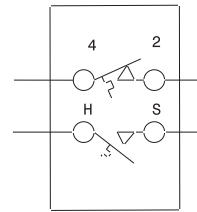

LIMITER/LIMITEUR
E.G.O./A.K.O.