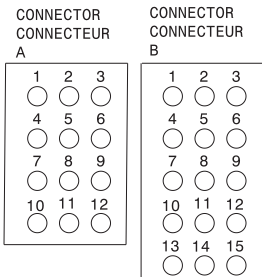

OVEN CIRCUIT // CIRCUIT DU FOUR

OPTIONAL FACULTATIF WARMER DRAWER/TIROIR RECHAUD

WIRE FIL	GAUGE CALIBRE	TEMP. °C	CSA	UL
16	8	60		
17	10	60		
18	10	200	SEW-1	3122
19	20	125	SEW-1	3173
20	20	200	SEW-1	3122
21	22	125	CL-1252	3266
22	22	150		10109

LEGEND/LEGENDE

SW. - SWITCH/INTERRUPTEUR
 R.F. - RIGHT FRONT/AVANT DROIT
 R.R. - RIGHT REAR/ARRIERE DROIT
 L.F. - LEFT FRONT/AVANT GAUCHE
 L.R. - LEFT REAR/ARRIERE GAUCHE
 LIM. - LIMITOR/LIMITEUR
 H.S. - HOT SURFACE/SURFACE CHAUDE
 T.B. - TERMINAL BLOCK/BLOC DE CONNECTION
 CON. - CONTROL/CONTROLE ESEC 15
 C.T. - COOK TOP/TABLE DE CUISSON
 MDL. - MOTOR DOOR LATCH/MOTEUR PORTE VERROU

COLOR CODE/CODE DE COULEUR

G. - GREEN/VERT
 W. - WHITE/BLANC
 R. - RED/ROUGE
 O. - ORANGE/ORANGE
 Y. - YELLOW/JAUNE
 BR. - BROWN/BRUN
 BL. - BLUE/BLEU
 BK. - BLACK/NOIR

WIRE FIL	GAUGE CALIBRE	TEMP. °C	CSA	UL
1	18	125	CL1251	3173
2	16	125	CL1251	3173
3	14	125	CL1251	3173
4	12	125	CL1251	3173
5	18	150	EXL-150	3321
6	16	150	EXL-150	3321
7	14	150	EXL-150	3321
8	12	150	EXL-150	3321
9	10	150	EXL-150	3321
10	18	200	SEW-1	3122
11	16	200	SEW-1	3122
12	12	250		3252
13	16	250		3252
14	20	150	EXL-150	3321
15	8	150	EXL-150	3321