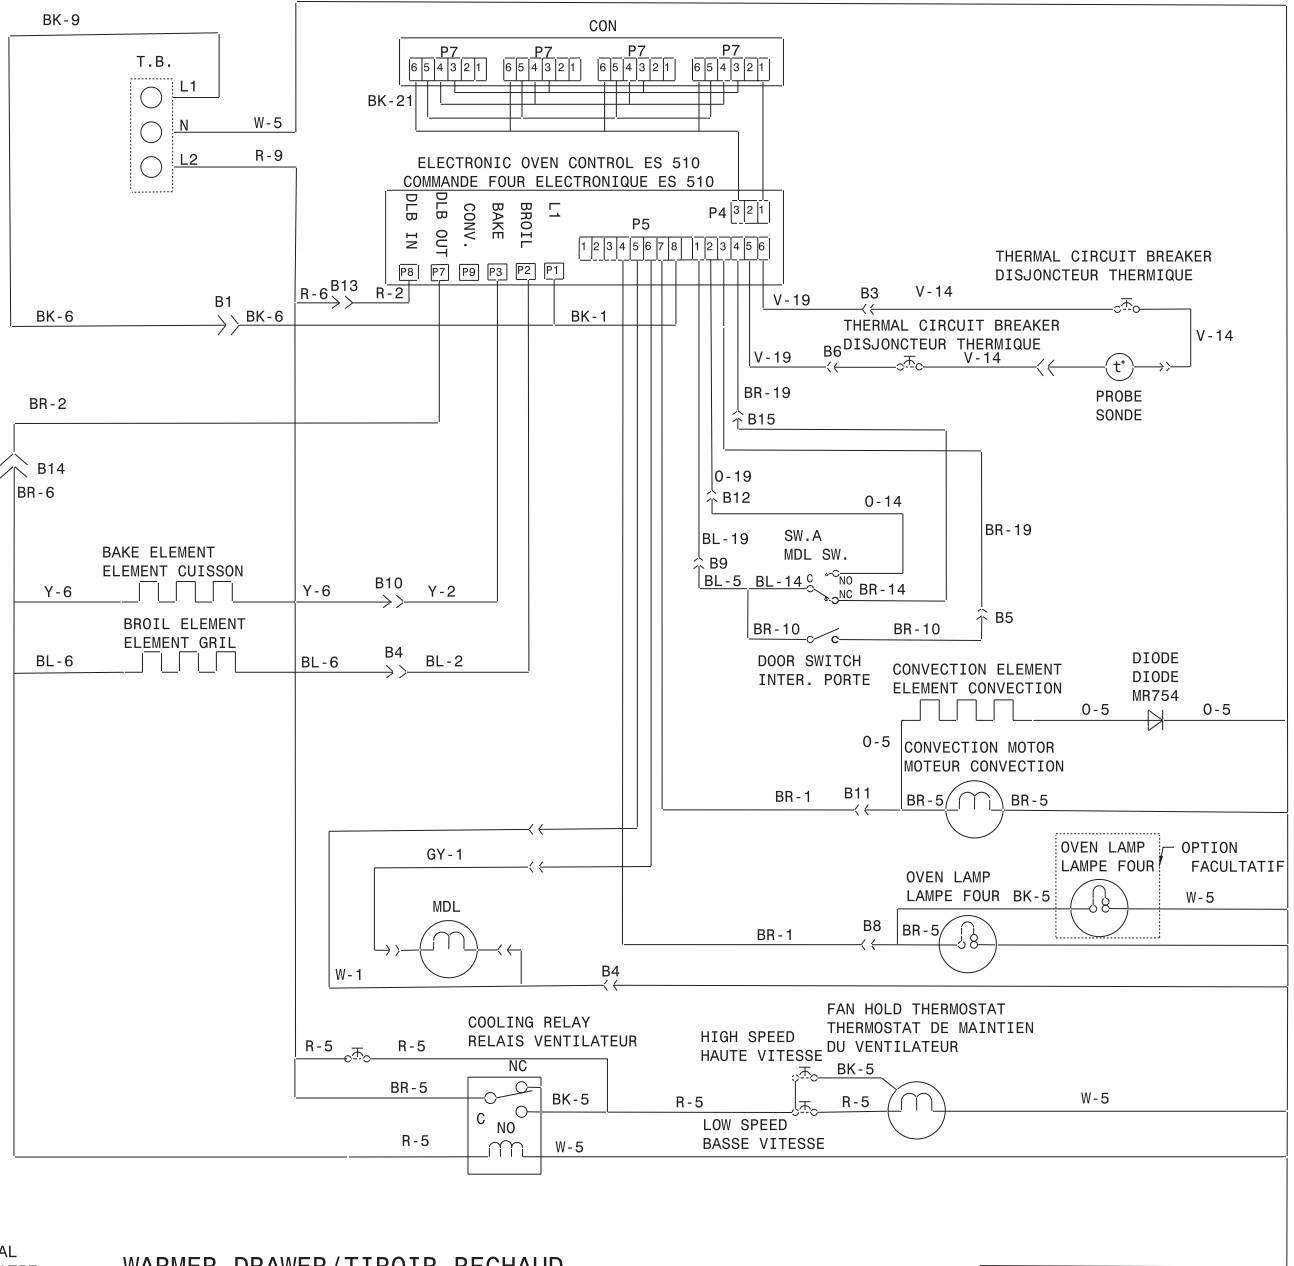

OVEN CIRCUIT // CIRCUIT DU FOUR

OPTIONAL FACULTATIF WARMER DRAWER/TIROIR RECHAUD

WIRE FIL	GAUGE CALIBRE	TEMP. °C	CSA	UL
16	8	60		
17	10	60		
18	10	200	SEW-1	3122
19	20	125	SEW-1	3173
20	20	200	SEW-1	3122
21	22	125	CL-1252	3266
22	22	150		10109

LEGEND/LEGENDE

SW. - SWITCH/INTERRUPTEUR
 R.F. - RIGHT FRONT/AVANT DROIT
 R.R. - RIGHT REAR/ARRIERE DROIT
 L.F. - LEFT FRONT/AVANT GAUCHE
 L.R. - LEFT REAR/ARRIERE GAUCHE
 LIM. - LIMITOR/LIMITEUR
 H.S. - HOT SURFACE/SURFACE CHAUDE
 T.B. - TERMINAL BLOCK/BLOC DE CONNECTION
 CON. - CONTROL/CONTROLE ESEC 15
 C.T. - COOK TOP/TABLE DE CUISSON
 MDL. - MOTOR DOOR LATCH/MOTEUR PORTE VERROU

COLOR CODE/CODE DE COULEUR

G. - GREEN/VERT
 W. - WHITE/BLANC
 R. - RED/ROUGE
 O. - ORANGE/ORANGE
 Y. - YELLOW/JAUNE
 BR. - BROWN/BRUN
 BL. - BLUE/BLEU
 BK. - BLACK/NOIR

WIRE FIL	GAUGE CALIBRE	TEMP. °C	CSA	UL
1	18	125	CL1251	3173
2	16	125	CL1251	3173
3	14	125	CL1251	3173
4	12	125	CL1251	3173
5	18	150	EXL-150	3321
6	16	150	EXL-150	3321
7	14	150	EXL-150	3321
8	12	150	EXL-150	3321
9	10	150	EXL-150	3321
10	18	200	SEW-1	3122
11	16	200	SEW-1	3122
12	12	250		3252
13	16	250		3252
14	20	150	EXL-150	3321
15	8	150	EXL-150	3321

CAUTION: DISCONNECT POWER BEFORE SERVICING UNIT.
ATTENTION: COUPEZ L'ALIMENTATION AVANT D'EFFECTUER LA REPARATION.

318271927 REV:A
SHEET/FEUILLE: 1/2

COOKTOP CIRCUIT // CIRCUIT TABLE CUISSON

SW.A
LATCH MOTOR
MOTEUR VERROU