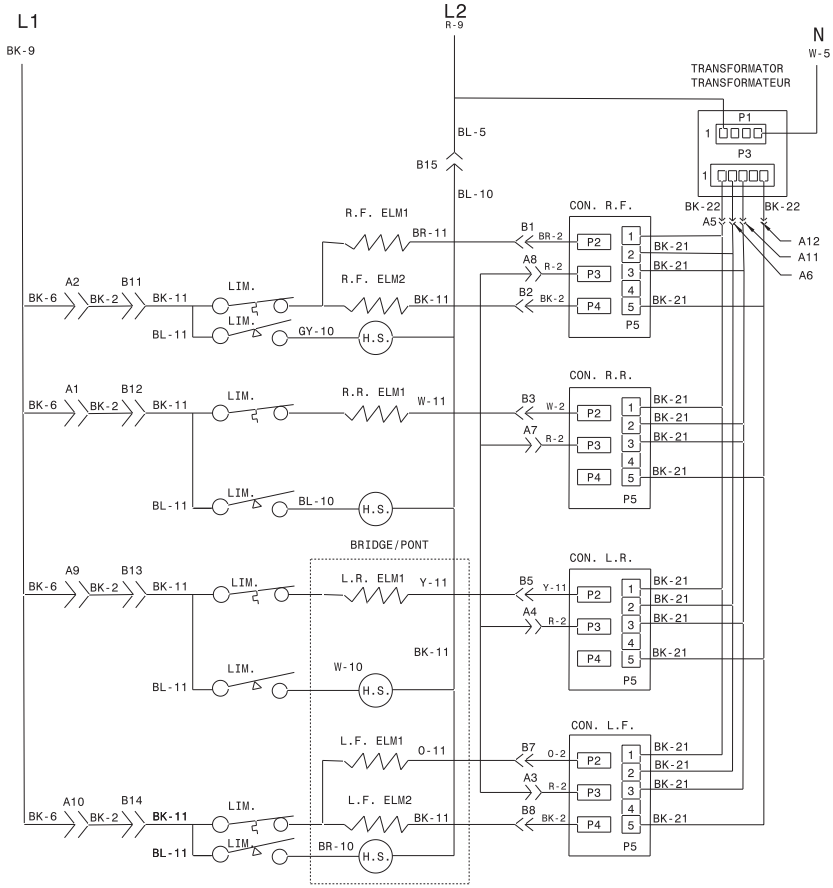

OVEN CIRCUIT // CIRCUIT DU FOUR

OPTIONAL FACULTATIF WARMER DRAWER/TIROIR RECHAUD

WIRE FIL	GAUGE CALIBRE	TEMP. °C	CSA	UL
16	8	60		
17	10	60		
18	10	200	SEW-1	3122
19	20	125	SEW-1	3173
20	20	200	SEW-1	3122
21	22	125	CL-1252	3266
22	22	150		10109

LEGEND/LEGENDE

SW. - SWITCH/INTERRUPTEUR
 R.F. - RIGHT FRONT/AVANT DROIT
 R.R. - RIGHT REAR/ARRIERE DROIT
 L.F. - LEFT FRONT/AVANT GAUCHE
 L.R. - LEFT REAR/ARRIERE GAUCHE
 LIM. - LIMITOR/LIMITEUR
 H.S. - HOT SURFACE/SURFACE CHAUDE
 T.B. - TERMINAL BLOCK/BLOC DE CONNECTION
 CON. - CONTROL/CONTROLE ESEC 15
 C.T. - COOK TOP/TABLE DE CUISSON
 MDL. - MOTOR DOOR LATCH/MOTEUR PORTE VERROU

COLOR CODE/CODE DE COULEUR

G. - GREEN/VERT
 W. - WHITE/BLANC
 R. - RED/ROUGE
 O. - ORANGE/ORANGE
 Y. - YELLOW/JAUNE
 BR. - BROWN/BRUN
 BL. - BLUE/BLEU
 BK. - BLACK/NOIR

WIRE FIL	GAUGE CALIBRE	TEMP. °C	CSA	UL
1	18	125	CL1251	3173
2	16	125	CL1251	3173
3	14	125	CL1251	3173
4	12	125	CL1251	3173
5	18	150	EXL-150	3321
6	16	150	EXL-150	3321
7	14	150	EXL-150	3321
8	12	150	EXL-150	3321
9	10	150	EXL-150	3321
10	18	200	SEW-1	3122
11	16	200	SEW-1	3122
12	12	250		3252
13	16	250		3252
14	20	150	EXL-150	3321
15	8	150	EXL-150	3321

CAUTION: DISCONNECT POWER BEFORE SERVICING UNIT.
ATTENTION: COUPEZ L'ALIMENTATION AVANT D'EFFECTUER LA REPARATION.

318271927 REV:A
SHEET/FEUILLE: 1/2

COOKTOP CIRCUIT // CIRCUIT TABLE CUISSON

SW.A
LATCH MOTOR
MOTEUR VERROU