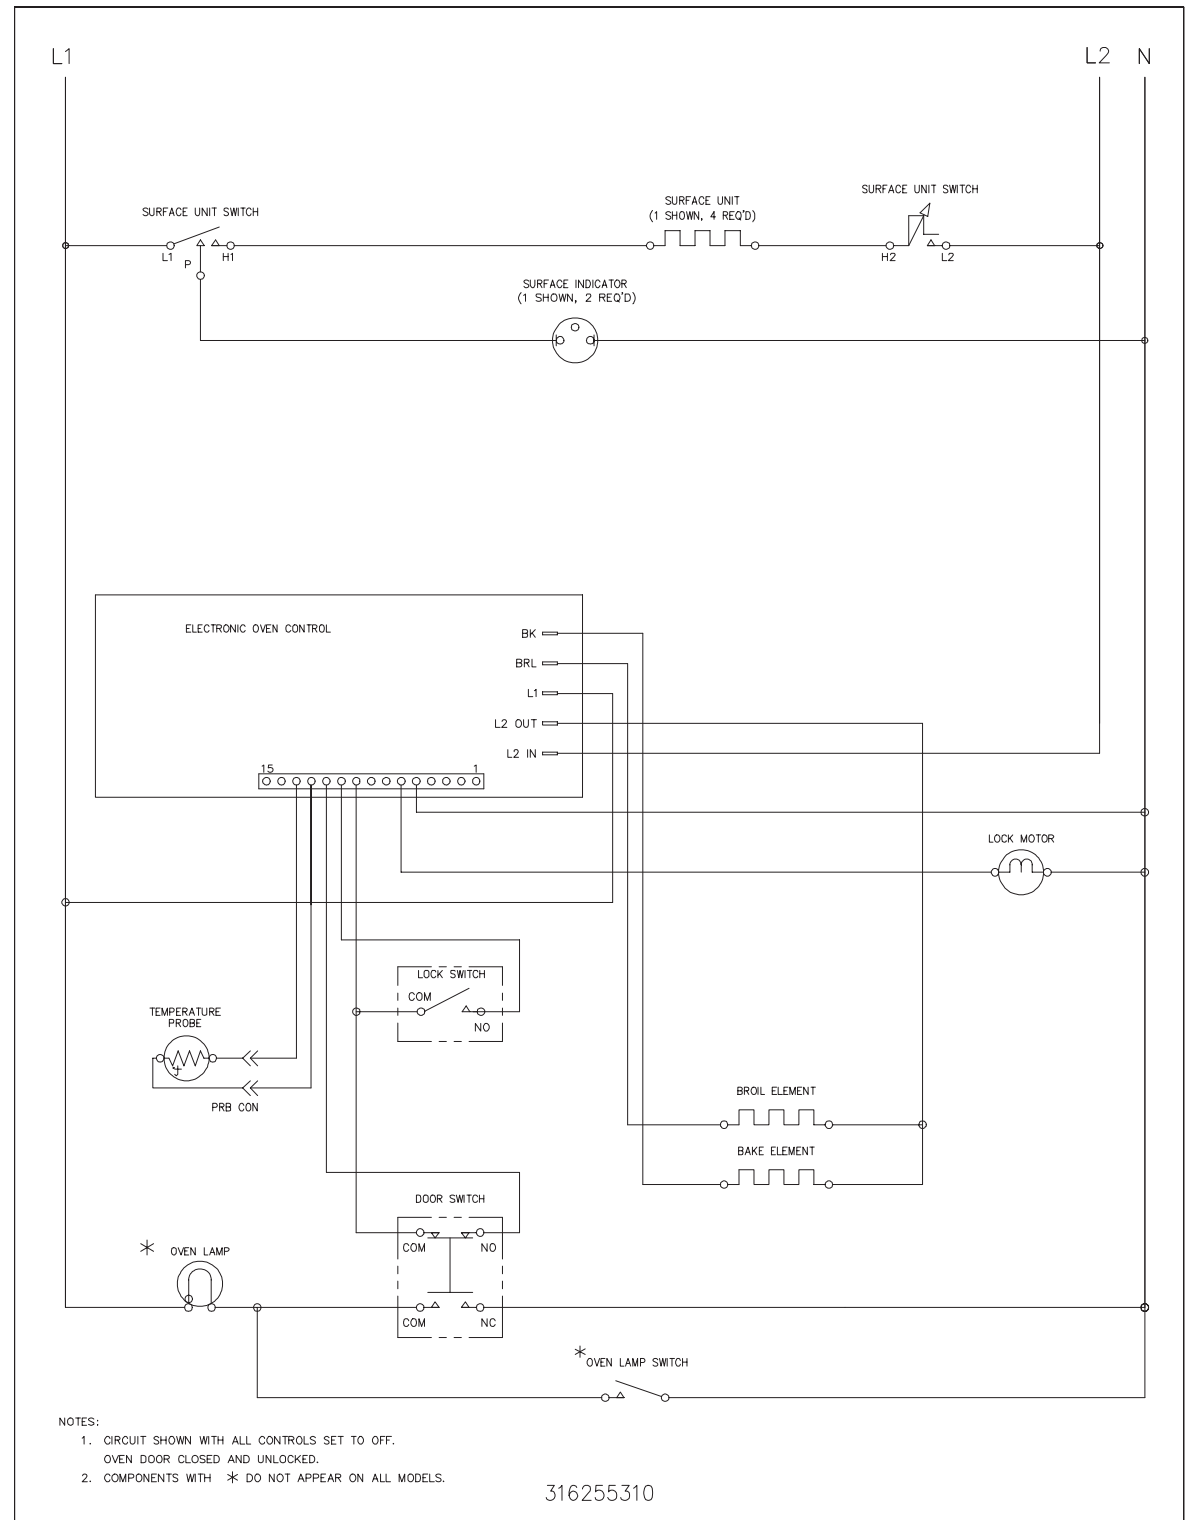

8	12	150	3321
7	14	150	3321
6	16	150	3321
5	18	150	3321
4	20	150	3321
3	14	105	1015
2	16	105	1015
1	20	105	1015
WIRE	AWG	TEMP°C	UL STYLE

316255310

316255310