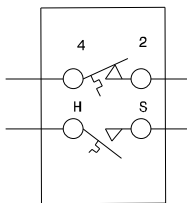

LIMITER/LIMITEUR
E.G.O./A.K.O.