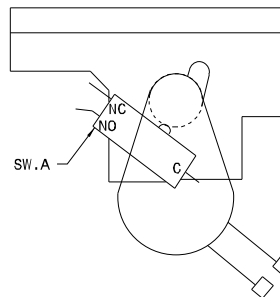

OVEN CIRCUIT // CIRCUIT DU FOUR

WIRE FIL	GAUGE CALIBRE	TEMP. °C	CSA	UL
16	8	60		
17	10	60		
18	10	200	SEW-1	3122
19	20	125	SEW-1	3173
20	20	200	SEW-1	3122
21	22	125	CL-1251	3173
22	22	150	EXL-150	3321

LEGEND/LEGENDE	COLOR CODE/CODE DE COULEUR	WIRE FIL	GAUGE CALIBRE	TEMP. °C	CSA	UL
SW. - SWITCH/INTERRUPTEUR	G. - GREEN/VERT	1	18	125	CL1251	3173
R.F. - RIGHT FRONT/AVANT DROIT	W. - WHITE/BLANC	2	16	125	CL1251	3173
R.R. - RIGHT REAR/ARRIERE DROIT	R. - RED/ROUGE	3	14	125	CL1251	3173
L.F. - LEFT FRONT/AVANT GAUCHE	O. - ORANGE/ORANGE	4	12	125	CL1251	3173
L.R. - LEFT REAR/ARRIERE GAUCHE	Y. - YELLOW/JAUNE	5	18	150	EXL-150	3321
LIM. - LIMITOR/LIMITEUR	BR. - BROWN/BRUN	6	16	150	EXL-150	3321
H.S. - HOT SURFACE/SURFACE CHAUDE	BL. - BLUE/BLEU	7	14	150	EXL-150	3321
T.B. - TERMINAL BLOCK/BLOC DE CONNECTION	BK. - BLACK/NOIR	8	12	150	EXL-150	3321
MDL. - MOTOR DOOR LATCH/MOTEUR PORTE VERROU		9	10	150	EXL-150	3321
		10	18	200	SEW-1	3122
		11	16	200	SEW-1	3122
		12	12	250		3252
		13	16	250		3252
		14	20	150	EXL-150	3321
		15	8	150	EXL-150	3321

**CAUTION: DISCONNECT POWER BEFORE SERVICING UNIT.
ATTENTION: COUPEZ L'ALIMENTATION AVANT D'EFFECTUER LA REPARATION.**

**318271908 REV:C
SHEET/FEUILLE: 1/2**

**COOKTOP CIRCUIT // CIRCUIT TABLE CUISSON
GLASS COOKTOP/TABLE DE CUISSON VITRIFIEE**

LIMITER/LIMITEUR
E.G.O./A.K.O.

LIMITER/LIMITEUR
CERAMASPEED/EIKA

SW. A
LATCH MOTOR
MOTEUR VERROU

CONNECTOR
CONNECTEUR
A

CONNECTOR
CONNECTEUR
B

**CAUTION: DISCONNECT POWER BEFORE SERVICING UNIT.
ATTENTION: COUPEZ L'ALIMENTATION AVANT D'EFFEKTUER LA REPARATION.**