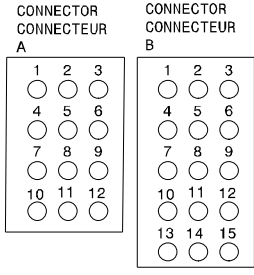

OVEN CIRCUIT // CIRCUIT DU FOUR

WIRE FIL	GAUGE CALIBRE	TEMP. °C	CSA	UL
16	8	60		
17	10	60		
18	10	200	SEW-1	3122
19	20	125	SEW-1	3173
20	20	200	SEW-1	3122
21	22	125	CL-1251	3173
22	22	150	EXL-150	3321

LEGEND/LEGENDE	COLOR CODE/CODE DE COULEUR	WIRE FIL	GAUGE CALIBRE	TEMP. °C	CSA	UL
SW. - SWITCH/INTERRUPTEUR	G. - GREEN/VERT	1	18	125	CL1251	3173
R.F. - RIGHT FRONT/AVANT DROIT	W. - WHITE/BLANC	2	16	125	CL1251	3173
R.R. - RIGHT REAR/ARRIERE DROIT	R. - RED/ROUGE	3	14	125	CL1251	3173
L.F. - LEFT FRONT/AVANT GAUCHE	O. - ORANGE/ORANGE	4	12	125	CL1251	3173
L.R. - LEFT REAR/ARRIERE GAUCHE	Y. - YELLOW/JAUNE	5	18	150	EXL-150	3321
LIM. - LIMITOR/LIMITEUR	BR. - BROWN/BRUN	6	16	150	EXL-150	3321
H.S. - HOT SURFACE/SURFACE CHAUDE	BL. - BLUE/BLEU	7	14	150	EXL-150	3321
T.B. - TERMINAL BLOCK/BLOC DE CONNECTION	BK. - BLACK/NOIR	8	12	150	EXL-150	3321
MDL. - MOTOR DOOR LATCH/MOTEUR PORTE VERROU		9	10	150	EXL-150	3321
		10	18	200	SEW-1	3122
		11	16	200	SEW-1	3122
		12	12	250		3252
		13	16	250		3252
		14	20	150	EXL-150	3321
		15	8	150	EXL-150	3321

**CAUTION: DISCONNECT POWER BEFORE SERVICING UNIT.
ATTENTION: COUPEZ L'ALIMENTATION AVANT D'EFFECTUER LA REPARATION.**

**318271908 REV:C
SHEET/FEUILLE: 1/2**

**COOKTOP CIRCUIT // CIRCUIT TABLE CUISSON
GLASS COOKTOP/TABLE DE CUISSON VITRIFIEE**