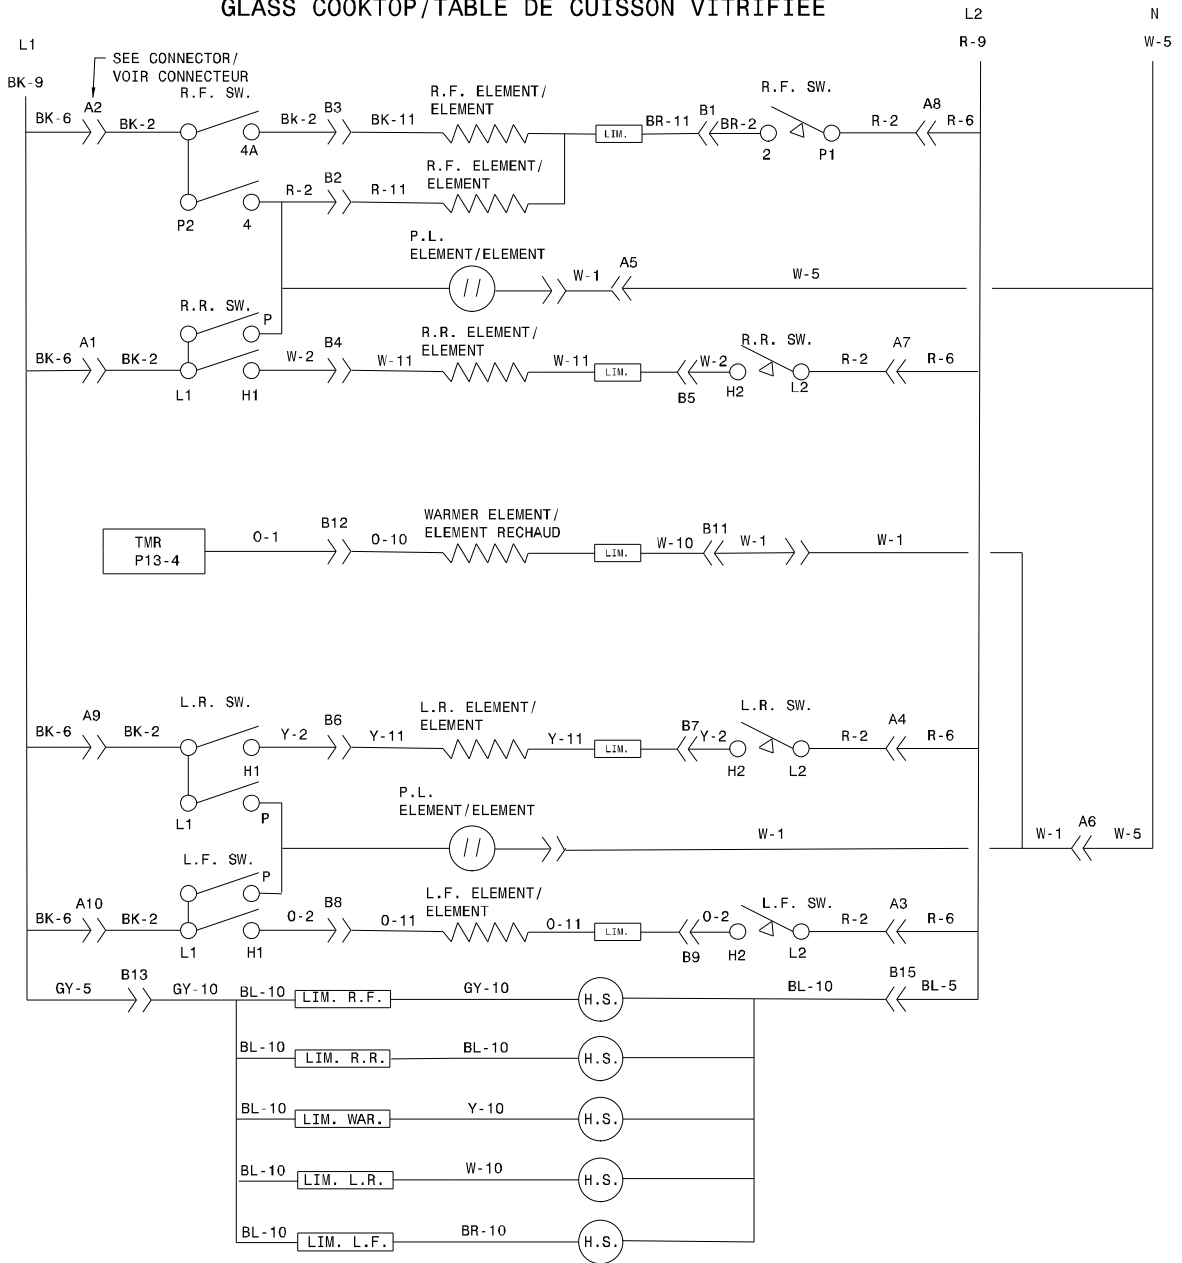

OVEN CIRCUIT // CIRCUIT DU FOUR

WIRE FIL	GAUGE CALIBRE	TEMP. °C	CSA	UL
16	8	60		
17	10	60		
18	10	200	SEW-1	3122
19	20	125	SEW-1	3173
20	20	200	SEW-1	3122
21	22	125	CL-1251	3173
22	22	150	EXL-150	3321

LEGEND/LEGENDE	COLOR CODE/CODE DE COULEUR	WIRE FIL	GAUGE CALIBRE	TEMP. °C	CSA	UL
SW. - SWITCH/INTERRUPTEUR	G. - GREEN/VERT	1	18	125	CL1251	3173
R.F. - RIGHT FRONT/AVANT DROIT	W. - WHITE/BLANC	2	16	125	CL1251	3173
R.R. - RIGHT REAR/ARRIERE DROIT	R. - RED/ROUGE	3	14	125	CL1251	3173
L.F. - LEFT FRONT/AVANT GAUCHE	O. - ORANGE/ORANGE	4	12	125	CL1251	3173
L.R. - LEFT REAR/ARRIERE GAUCHE	Y. - YELLOW/JAUNE	5	18	150	EXL-150	3321
LIM. - LIMITOR/LIMITEUR	BR. - BROWN/BRUN	6	16	150	EXL-150	3321
H.S. - HOT SURFACE/SURFACE CHAUDE	BL. - BLUE/BLEU	7	14	150	EXL-150	3321
T.B. - TERMINAL BLOCK/BLOC DE CONNECTION	BK. - BLACK/NOIR	8	12	150	EXL-150	3321
MDL. - MOTOR DOOR LATCH/MOTEUR PORTE VERROU		9	10	150	EXL-150	3321
		10	18	200	SEW-1	3122
		11	16	200	SEW-1	3122
		12	12	250		3252
		13	16	250		3252
		14	20	150	EXL-150	3321
		15	8	150	EXL-150	3321

**CAUTION: DISCONNECT POWER BEFORE SERVICING UNIT.
ATTENTION: COUPEZ L'ALIMENTATION AVANT D'EFFECTUER LA REPARATION.**

**318271908 REV:C
SHEET/FEUILLE: 1/2**

**COOKTOP CIRCUIT // CIRCUIT TABLE CUISSON
GLASS COOKTOP/TABLE DE CUISSON VITRIFIEE**

LIMITER/LIMITEUR
E.G.O./A.K.O.

LIMITER/LIMITEUR
CERAMASPEED/EIKA

SW. A
LATCH MOTOR
MOTEUR VERROU

CONNECTOR
CONNECTEUR
A

CONNECTOR
CONNECTEUR
B

**CAUTION: DISCONNECT POWER BEFORE SERVICING UNIT.
ATTENTION: COUPEZ L'ALIMENTATION AVANT D'EFFEKTUER LA REPARATION.**

**318271908 REV:C
SHEET/FEUILLE:2/2**