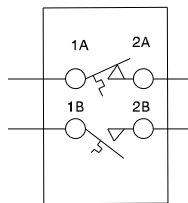

OVEN CIRCUIT // CIRCUIT DU FOUR

WIRE FIL	GAUGE CALIBRE	TEMP. °C	CSA	UL
16	8	60		
17	10	60		
18	10	200	SEW-1	3122
19	20	125	SEW-1	3173
20	20	200	SEW-1	3122
21	22	125	CL-1251	3173
22	22	150	EXL-150	3321

LEGEND/LEGENDE	COLOR CODE/CODE DE COULEUR	WIRE FIL	GAUGE CALIBRE	TEMP. °C	CSA	UL
SW. - SWITCH/INTERRUPTEUR	G. - GREEN/VERT	1	18	125	CL1251	3173
R.F. - RIGHT FRONT/AVANT DROIT	W. - WHITE/BLANC	2	16	125	CL1251	3173
R.R. - RIGHT REAR/ARRIERE DROIT	R. - RED/ROUGE	3	14	125	CL1251	3173
L.F. - LEFT FRONT/AVANT GAUCHE	O. - ORANGE/ORANGE	4	12	125	CL1251	3173
L.R. - LEFT REAR/ARRIERE GAUCHE	Y. - YELLOW/JAUNE	5	18	150	EXL-150	3321
LIM. - LIMITOR/LIMITEUR	BR. - BROWN/BRUN	6	16	150	EXL-150	3321
H.S. - HOT SURFACE/SURFACE CHAUDE	BL. - BLUE/BLEU	7	14	150	EXL-150	3321
T.B. - TERMINAL BLOCK/BLOC DE CONNECTION	BK. - BLACK/NOIR	8	12	150	EXL-150	3321
MDL. - MOTOR DOOR LATCH/MOTEUR PORTE VERROU		9	10	150	EXL-150	3321
		10	18	200	SEW-1	3122
		11	16	200	SEW-1	3122
		12	12	250		3252
		13	16	250		3252
		14	20	150	EXL-150	3321
		15	8	150	EXL-150	3321

**CAUTION: DISCONNECT POWER BEFORE SERVICING UNIT.
ATTENTION: COUPEZ L'ALIMENTATION AVANT D'EFFECTUER LA REPARATION.**

**318271908 REV:C
SHEET/FEUILLE: 1/2**

**COOKTOP CIRCUIT // CIRCUIT TABLE CUISSON
GLASS COOKTOP/TABLE DE CUISSON VITRIFIEE**

LIMITER/LIMITEUR
E.G.O./A.K.O.

LIMITER/LIMITEUR
CERAMASPEED/EIKA

SW. A
LATCH MOTOR
MOTEUR VERROU

CONNECTOR
CONNECTEUR
A

CONNECTOR
CONNECTEUR
B

**CAUTION: DISCONNECT POWER BEFORE SERVICING UNIT.
ATTENTION: COUPEZ L'ALIMENTATION AVANT D'EFFEKTUER LA REPARATION.**