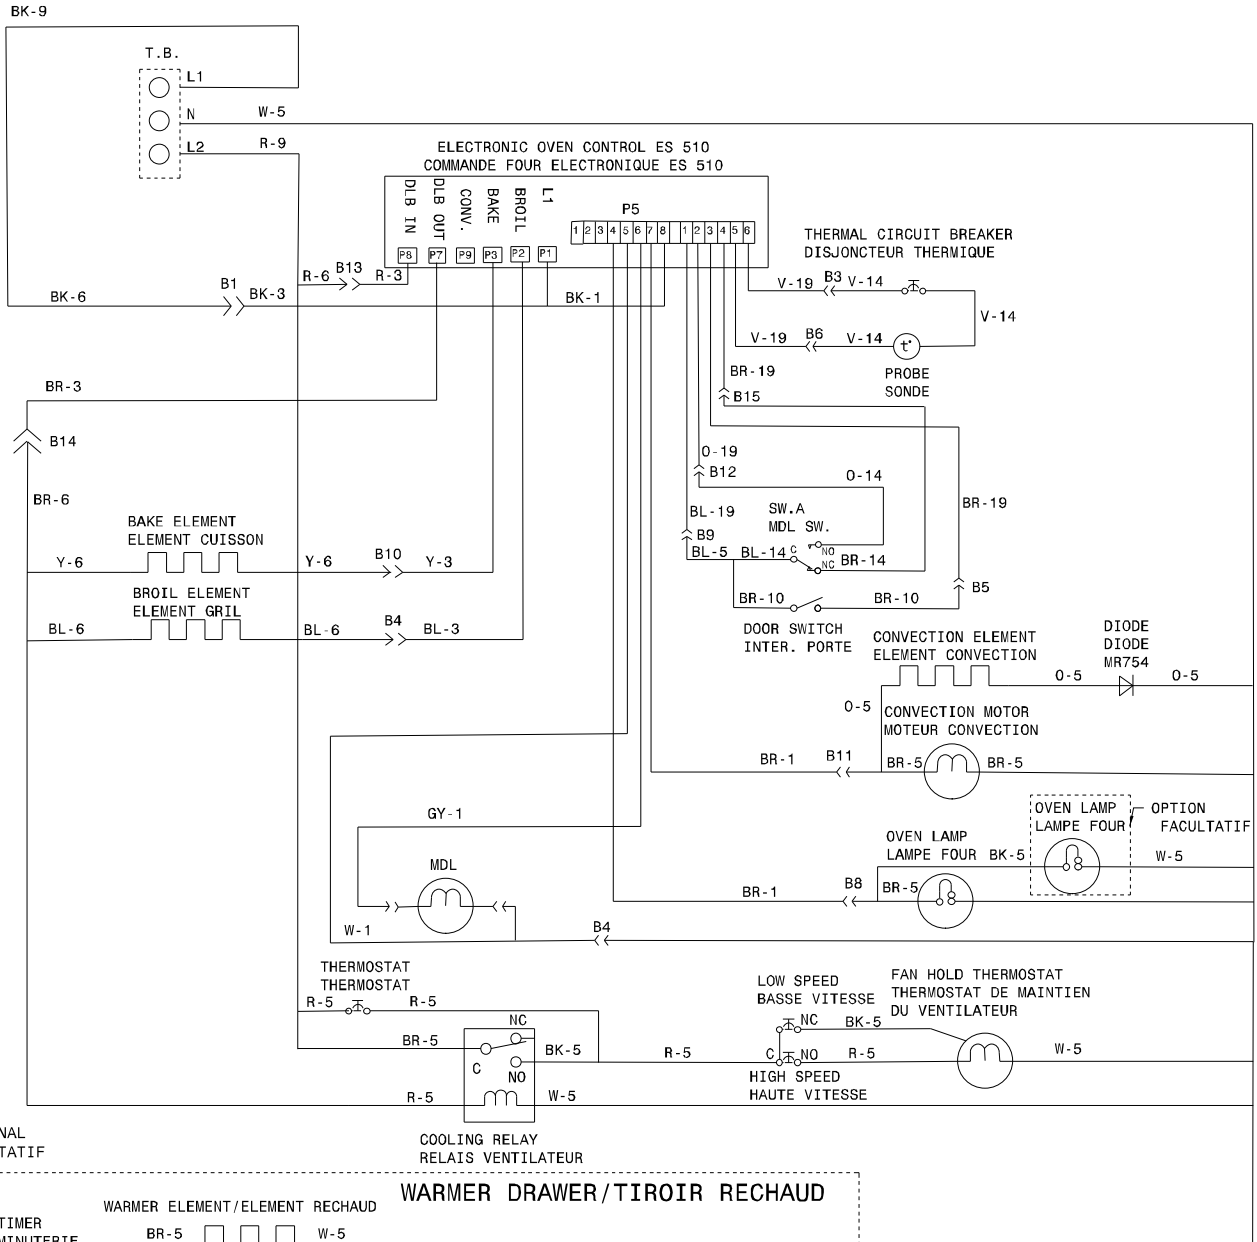

OVEN CIRCUIT // CIRCUIT DU FOUR

WIRE FIL	GAUGE CALIBRE	TEMP. °C	CSA	UL
16	8	60		
17	10	60		
18	10	200	SEW-1	3122
19	20	125	SEW-1	3173
20	20	200	SEW-1	3122
21	22	125	CL-1251	3173
22	22	150	EXL-150	3321

LEGEND/LEGENDE	COLOR CODE/CODE DE COULEUR	WIRE FIL	GAUGE CALIBRE	TEMP. °C	CSA	UL
SW. - SWITCH/INTERRUPTEUR	G. - GREEN/VERT	1	18	125	CL1251	3173
R.F. - RIGHT FRONT/AVANT DROIT	W. - WHITE/BLANC	2	16	125	CL1251	3173
R.R. - RIGHT REAR/ARRIERE DROIT	R. - RED/ROUGE	3	14	125	CL1251	3173
L.F. - LEFT FRONT/AVANT GAUCHE	O. - ORANGE/ORANGE	4	12	125	CL1251	3173
L.R. - LEFT REAR/ARRIERE GAUCHE	Y. - YELLOW/JAUNE	5	18	150	EXL-150	3321
LIM. - LIMITOR/LIMITEUR	BR. - BROWN/BRUN	6	16	150	EXL-150	3321
H.S. - HOT SURFACE/SURFACE CHAUDE	BL. - BLUE/BLEU	7	14	150	EXL-150	3321
T.B. - TERMINAL BLOCK/BLOC DE CONNECTION	BK. - BLACK/NOIR	8	12	150	EXL-150	3321
MDL. - MOTOR DOOR LATCH/MOTEUR PORTE VERROU		9	10	150	EXL-150	3321
		10	18	200	SEW-1	3122
		11	16	200	SEW-1	3122
		12	12	250		3252
		13	16	250		3252
		14	20	150	EXL-150	3321
		15	8	150	EXL-150	3321

**CAUTION: DISCONNECT POWER BEFORE SERVICING UNIT.
ATTENTION: COUPEZ L'ALIMENTATION AVANT D'EFFECTUER LA REPARATION.**

**318271908 REV:C
SHEET/FEUILLE: 1/2**

**COOKTOP CIRCUIT // CIRCUIT TABLE CUISSON
GLASS COOKTOP/TABLE DE CUISSON VITRIFIEE**

LIMITER/LIMITEUR
E.G.O./A.K.O.

LIMITER/LIMITEUR
CERAMASPEED/EIKA

SW. A
LATCH MOTOR
MOTEUR VERROU

CONNECTOR
CONNECTEUR
A

CONNECTOR
CONNECTEUR
B

**CAUTION: DISCONNECT POWER BEFORE SERVICING UNIT.
ATTENTION: COUPEZ L'ALIMENTATION AVANT D'EFFEKTUER LA REPARATION.**

**318271908 REV:C
SHEET/FEUILLE:2/2**