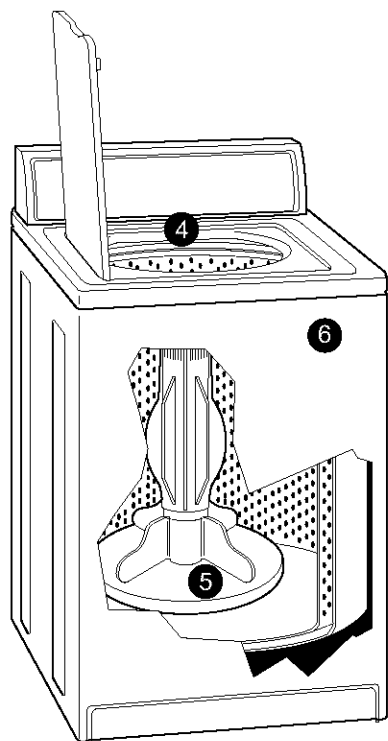

GALAXY™ WASHER/LAVADORA/LAVEUSE

Stock No. 19202

Features –
Become familiar with all features before using your washer. Refer to Owner's manual for feature details.

- 1 2 WATER LEVEL settings to help you save water
- 2 3 WATER TEMPERATURE settings
- 3 Cycle Selector (Timer) Control
 - HEAVY DUTY
 - PERMANENT PRESS
 - GENTLE
 - SOAK
- 4 Model and Serial No. Plate
- 5 Straight Vane Agitator
- 6 Unified Balance System

Additional Feature
• Extra Large Capacity for larger loads

Reserva No. 19202

Características –
Antes de usar su lavadora, familiarícese con todas las características de la misma. Consulte su manual del propietario para conocer las características en detalle.

- 1 2 posiciones de NIVEL DEL AGUA, que le ayudarán a ahorrar agua
- 2 3 posiciones de TEMPERATURA DEL AGUA
- 3 Control (temporizador) de selección de ciclos
 - LAVADO PESADO
 - PLANCHADO PERMANENTE
 - TEJIDOS DELICADOS
 - REMOJO
- 4 Placa de números de modelo y de serie
- 5 Agitador de aspas rectas
- 6 Sistema de equilibrio unificado