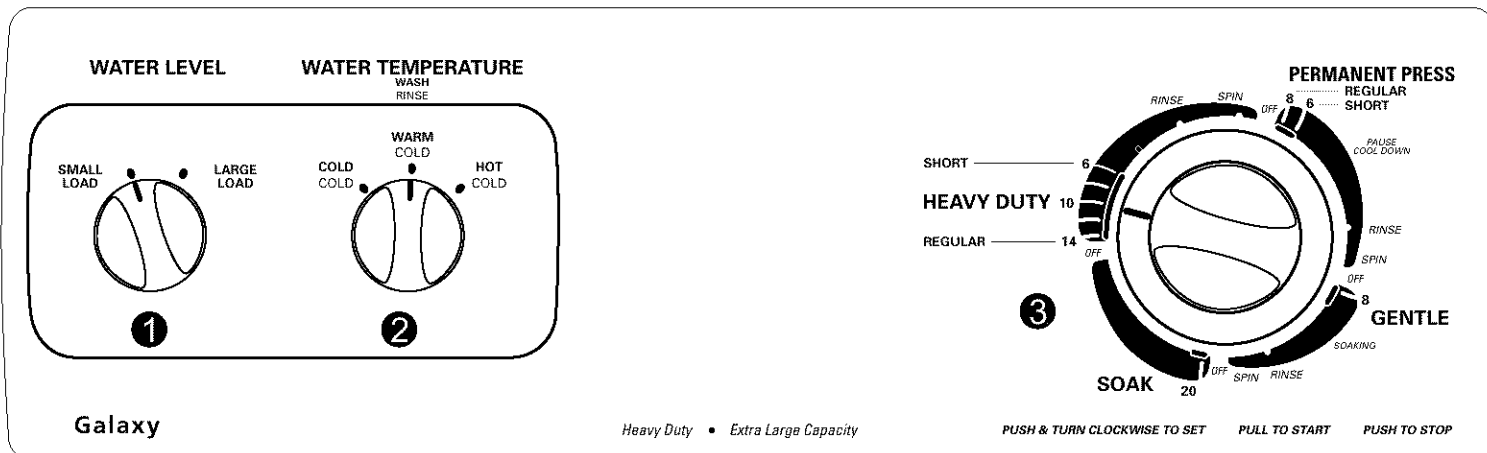

GALAXY™ WASHER/LAVADORA/LAVEUSE

Stock No. 19202

Features –
Become familiar with all features before using your washer. Refer to Owner's manual for feature details.

- 1 2 WATER LEVEL settings to help you save water
- 2 3 WATER TEMPERATURE settings
- 3 Cycle Selector (Timer) Control
 - HEAVY DUTY
 - PERMANENT PRESS
 - GENTLE
 - SOAK
- 4 Model and Serial No. Plate
- 5 Straight Vane Agitator
- 6 Unified Balance System

- 1 2 posiciones de NIVEL DEL AGUA, que le ayudarán a ahorrar agua
- 2 3 posiciones de TEMPERATURA DEL AGUA
- 3 Control (temporizador) de selección de ciclos
 - LAVADO PESADO
 - PLANCHADO PERMANENTE
 - TEJIDOS DELICADOS
 - REMOJO
- 4 Placa de números de modelo y de serie
- 5 Agitador de aspas rectas
- 6 Sistema de equilibrio unificado

- 1 2 réglages de NIVEAU D'EAU pour vous aider à économiser l'eau
- 2 3 réglages de TEMPÉRATURE DE L'EAU
- 3 Commande de sélection des programmes (minuterie)
 - SERVICE RIGOUREUX
 - PRESSAGE PERMANENT
 - ARTICLES DÉLICATS
 - TREMPAGE
- 4 Plaque signalétique
- 5 Agitateur Straight Vane
- 6 Système d'équilibrage unifié