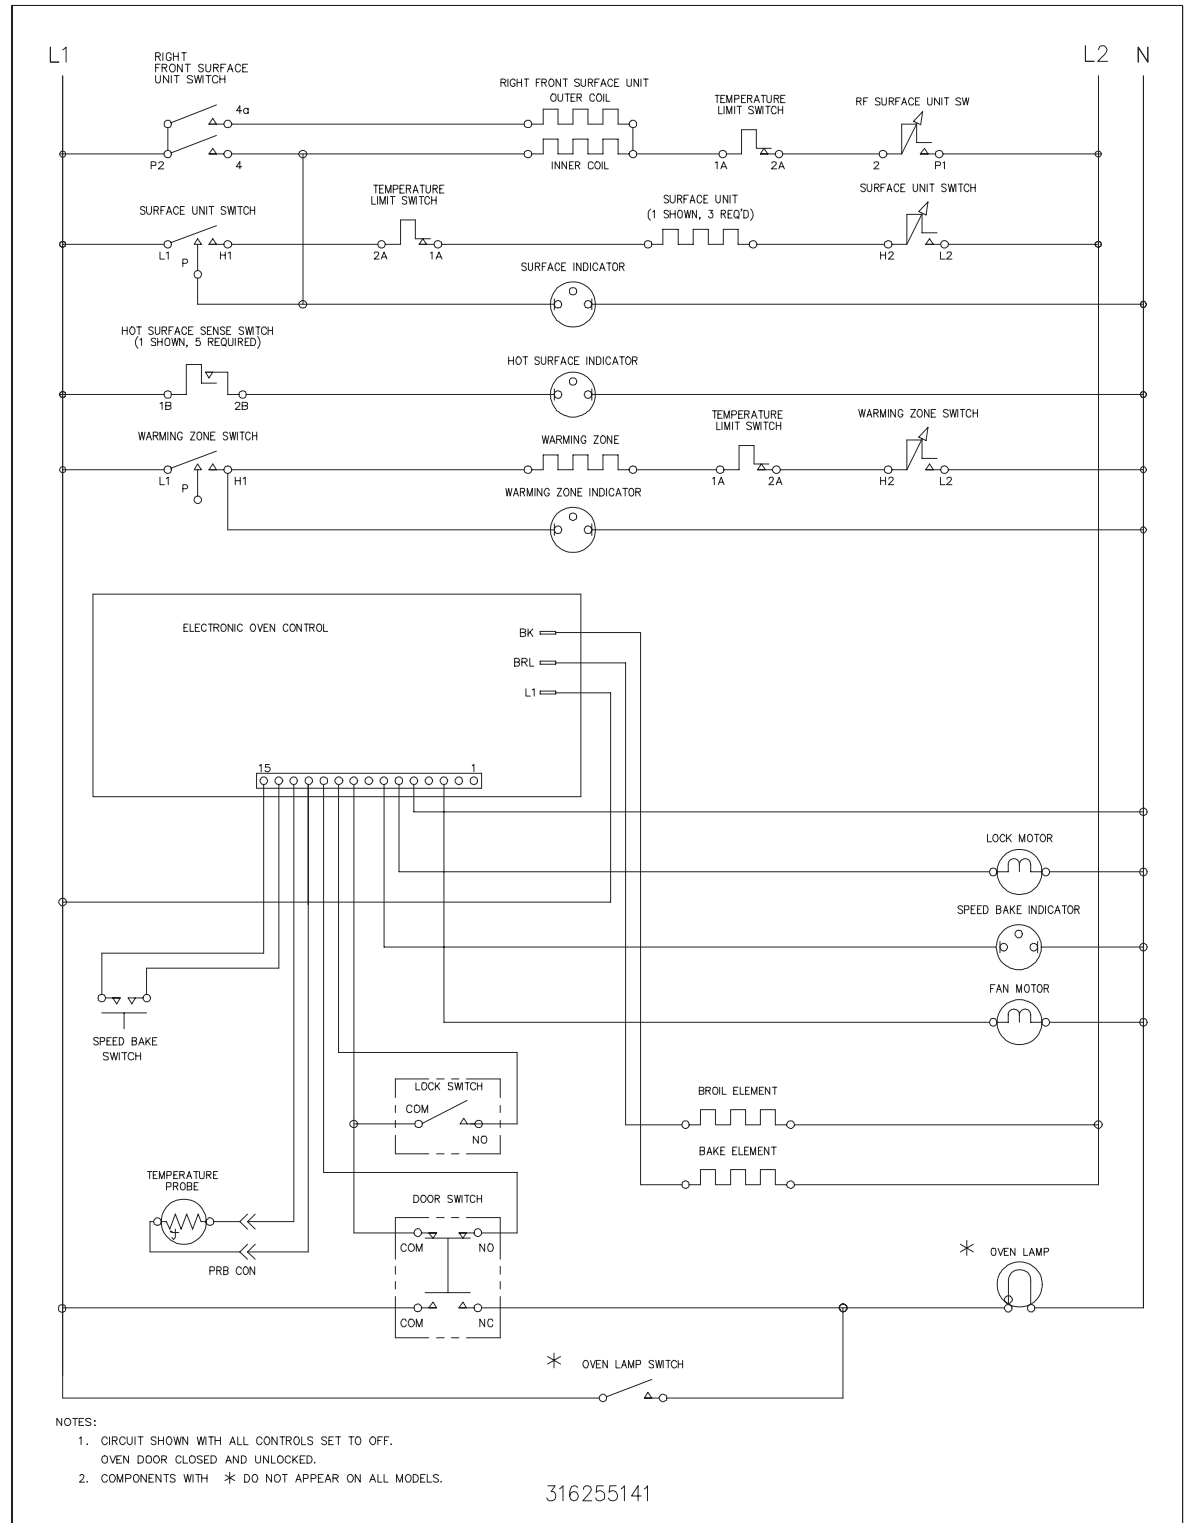

10	16	200	3071
9	18	200	3071
8	20	200	3071
7	12	150	3321
6	14	150	3321
5	16	150	3321
4	20	150	3321
3	18	150	3321
2	16	105	1015
1	20	105	1015
WIRE	AWG	TEMP°C	UL STYLE

316255141

316255141