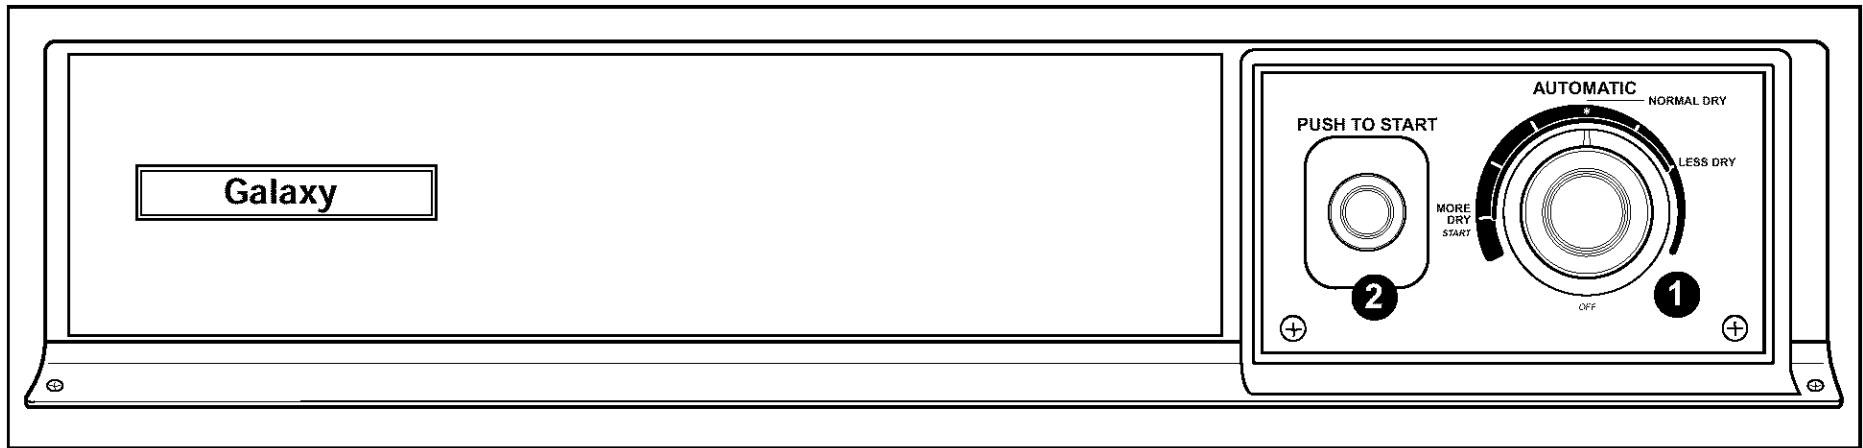

GALAXY™ AUTOMATIC DRYER

CONSOLE GRAPHICS

Stock No. 69101 Electric Dryer

Features –

Become familiar with all features before using your dryer. Refer to the “OPERATION” section of your Owner’s Manual for feature details.

- ❶ Cycle Selector (Timer) Control
- ❷ PUSH TO START Button
- ❸ Lint Screen
- ❹ Model and Serial No. Plate
- ❺ Side-Swing Door

Reserva No. 69101 Secadora eléctrico

Características –

Antes de usar su secadora, familiarícese con las características del mismo. Véase la sección “FUNCIONAMIENTO” en el manual del propietario para conocer las características en detalle.

- ❶ Control (temporizador) de selección de ciclos
- ❷ Botón EMPUJE PARA INICIAR
- ❸ Filtro de pelusa
- ❹ Placa de los números de modelo y de serie
- ❺ Puerta de vaivén lateral