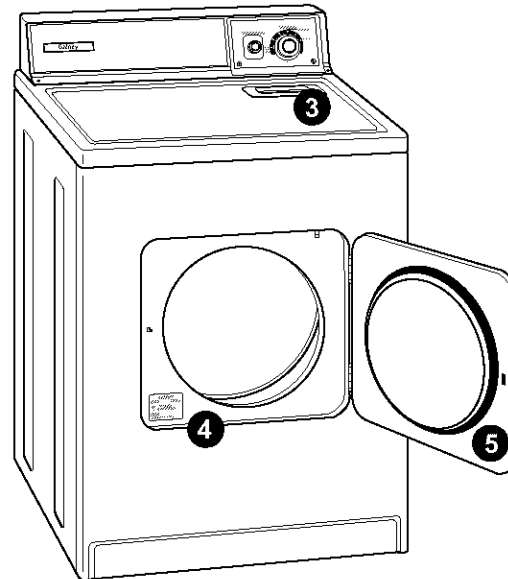

GALAXY™ AUTOMATIC DRYER

CONSOLE GRAPHICS

Stock No. 69101 Electric Dryer

Features –

Become familiar with all features before using your dryer. Refer to the “OPERATION” section of your Owner’s Manual for feature details.

- ❶ Cycle Selector (Timer) Control
- ❷ PUSH TO START Button
- ❸ Lint Screen
- ❹ Model and Serial No. Plate
- ❺ Side-Swing Door

Reserva No. 69101 Secadora eléctrico

Características –

Antes de usar su secadora, familiarícese con las características del mismo. Véase la sección “FUNCIONAMIENTO” en el manual del propietario para conocer las características en detalle.

- ❶ Control (temporizador) de selección de ciclos
- ❷ Botón EMPUJE PARA INICIAR
- ❸ Filtro de pelusa
- ❹ Placa de los números de modelo y de serie
- ❺ Puerta de vaivén lateral